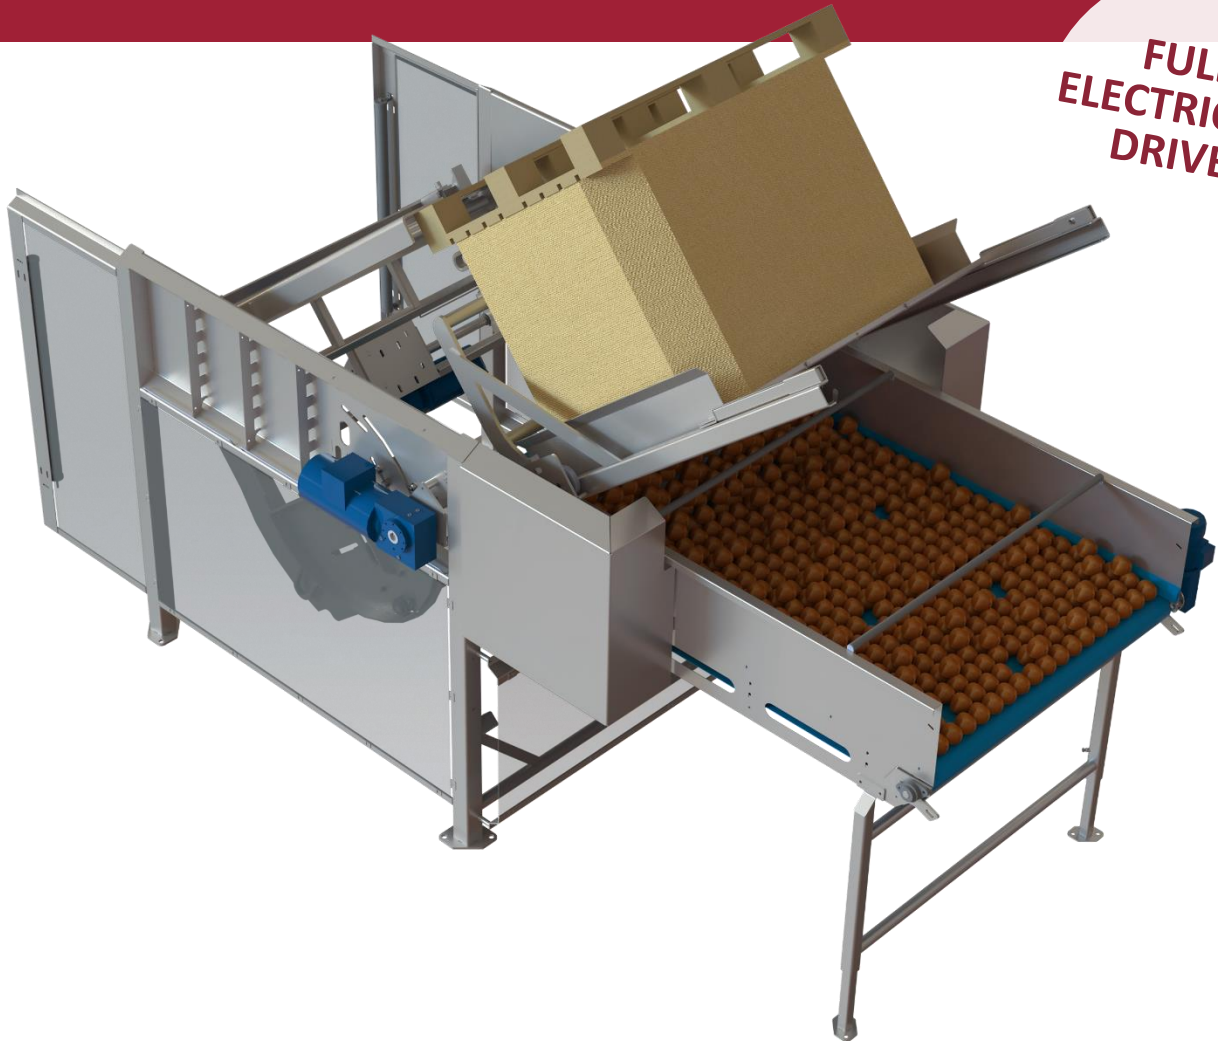

Bin Unloader

Type: HKDD-E, FOOD GRADE

**FULLY
ELECTRICALLY
DRIVEN**

Weihoek 11 • 4416 PX Kruiningen
T: +31 (0)113 - 50 13 73 • F: +31 (0)113 - 50 21 08
E: info@burgmachinery.com

www.burgmachinery.com