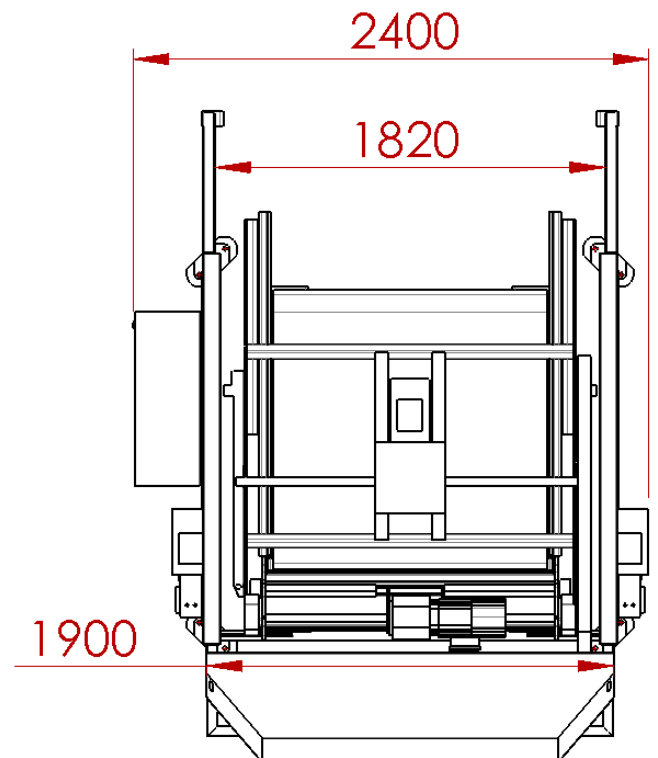

- Completely electric driven.
- Bin infeed at 3 sides possible.
- Bin size from 1000x1000 till 1270x1270 mm.
- Bin height from 600-850 mm when feeding from the sides, 1000 mm when feeding at the front.
- Max. bin weight 500 kg.
- Easy to use control system.
- Automatic bin height detection.
- Adjustable tipping angle.
- Adjustable dosing speed.
- Smooth movements.
- Also available as fully automatic.

- Commande électrique
- Amenée des palox par les trois Cotés.
- Dimensions des palox de 1000x 1000 jusqu'à 1270 x 1270 mm.
- Hauteur des palox de 600 à 800 mm pour une alimentation latérale et jusqu'à 1000 mm pour une alimentation frontale.
- Poids maximum des palox: 500 kg.
- Utilisation facile du système de contrôle.
- Detection automatique de la hauteur des palox.
- Inclinaison réglable.
- Vitesse de vidage réglable.
- Mouvement en douceur.
- Possibilité d'être automatisé.

- Voll elektrisch angetrieben.
- Die Kisten können von drei Seiten zugeführt werden.
- Kistengröße von 1000x1000 bis 1270x1270 mm.
- Kistenhöhe 600-850mm mit Seiteneinstieg, 1000mm mit Fronteinstieg.
- Max. Kiste gewicht 550 kg.
- Einfache Bedienung.
- Automatischer Kisthöhenfinder.
- Einstellbarer Neigungswinkel.
- Einstellbare dosiergeschwindigkeit.
- Sanfte Bewegungen.
- Auch als Vollautomat erhältlich.

Dimension views – HKDD-E, FOOD GRADE

Dealer / vertretung:

Weihoek 11 • 4416 PX Kruijningen
T: +31 (0)113 - 50 13 73 • F: +31 (0)113 - 50 21 08
E: info@burgmachinery.com

www.burgmachinery.com