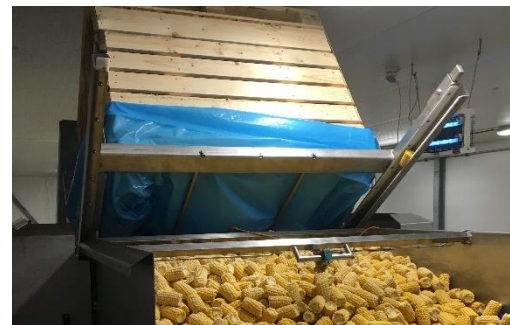

Bin Unloader

Type: HKDD-E, FOOD GRADE

**FULLY
ELECTRICALLY
DRIVEN**

Weihoek 11 • 4416 PX Kruiningen
T: +31 (0)113 - 50 13 73 • F: +31 (0)113 - 50 21 08
E: info@burgmachinery.com

www.burgmachinery.com