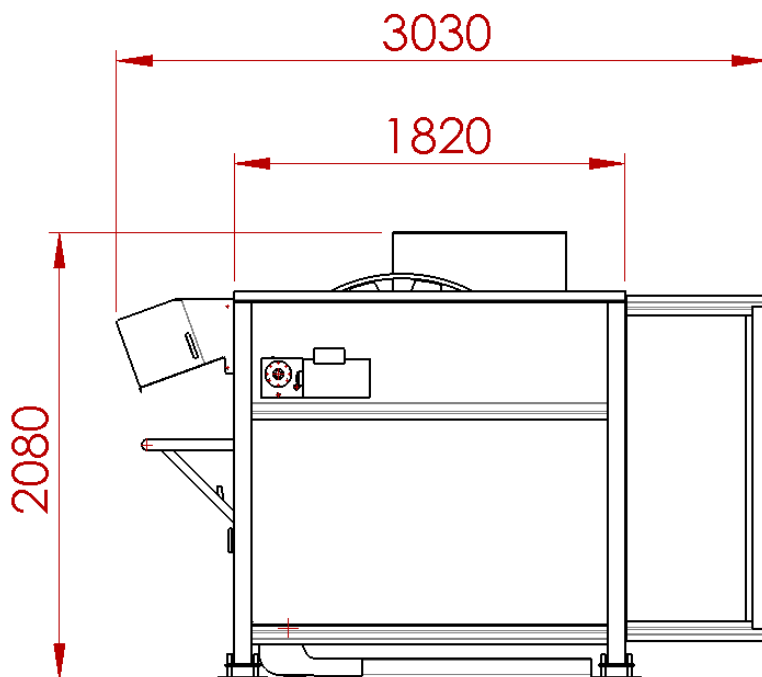

- Completely electric driven.
- Bin infeed at 3 sides possible.
- Bin size from 1000x1000 till 1270x1270 mm.
- Bin height from 600-850 mm when feeding from the sides, 1000 mm when feeding at the front.
- Max. bin weight 500 kg.
- Easy to use control system.
- Automatic bin height detection.
- Adjustable tipping angle.
- Adjustable dosing speed.
- Smooth movements.
- Also available as fully automatic.

- Commande électrique
- Amenée des palox par les trois Cotés.
- Dimensions des palox de 1000x 1000 jusqu'à 1270 x 1270 mm.
- Hauteur des palox de 600 à 800 mm pour une alimentation latérale et jusqu'à 1000 mm pour une alimentation frontale.
- Poids maximum des palox: 500 kg.
- Utilisation facile du système de contrôle.
- Detection automatique de la hauteur des palox.
- Inclinaison réglable.
- Vitesse de vidage réglable.
- Mouvement en douceur.
- Possibilité d'être automatisé.

- Voll elektrisch angetrieben.
- Die Kisten können von drei Seiten zugeführt werden.
- Kistengröße von 1000x1000 bis 1270x1270 mm.
- Kistenhöhe 600-850mm mit Seiteneinstieg, 1000mm mit Fronteinstieg.
- Max. Kiste gewicht 550 kg.
- Einfache Bedienung.
- Automatischer Kisthöhenfinder.
- Einstellbarer Neigungswinkel.
- Einstellbare dosiergeschwindigkeit.
- Sanfte Bewegungen.
- Auch als Vollautomat erhältlich.

Dimension views – HKDD-E, FOOD GRADE

Dealer / vertretung:

Weihoek 11 • 4416 PX Kruijningen
T: +31 (0)113 - 50 13 73 • F: +31 (0)113 - 50 21 08
E: info@burgmachinery.com

www.burgmachinery.com